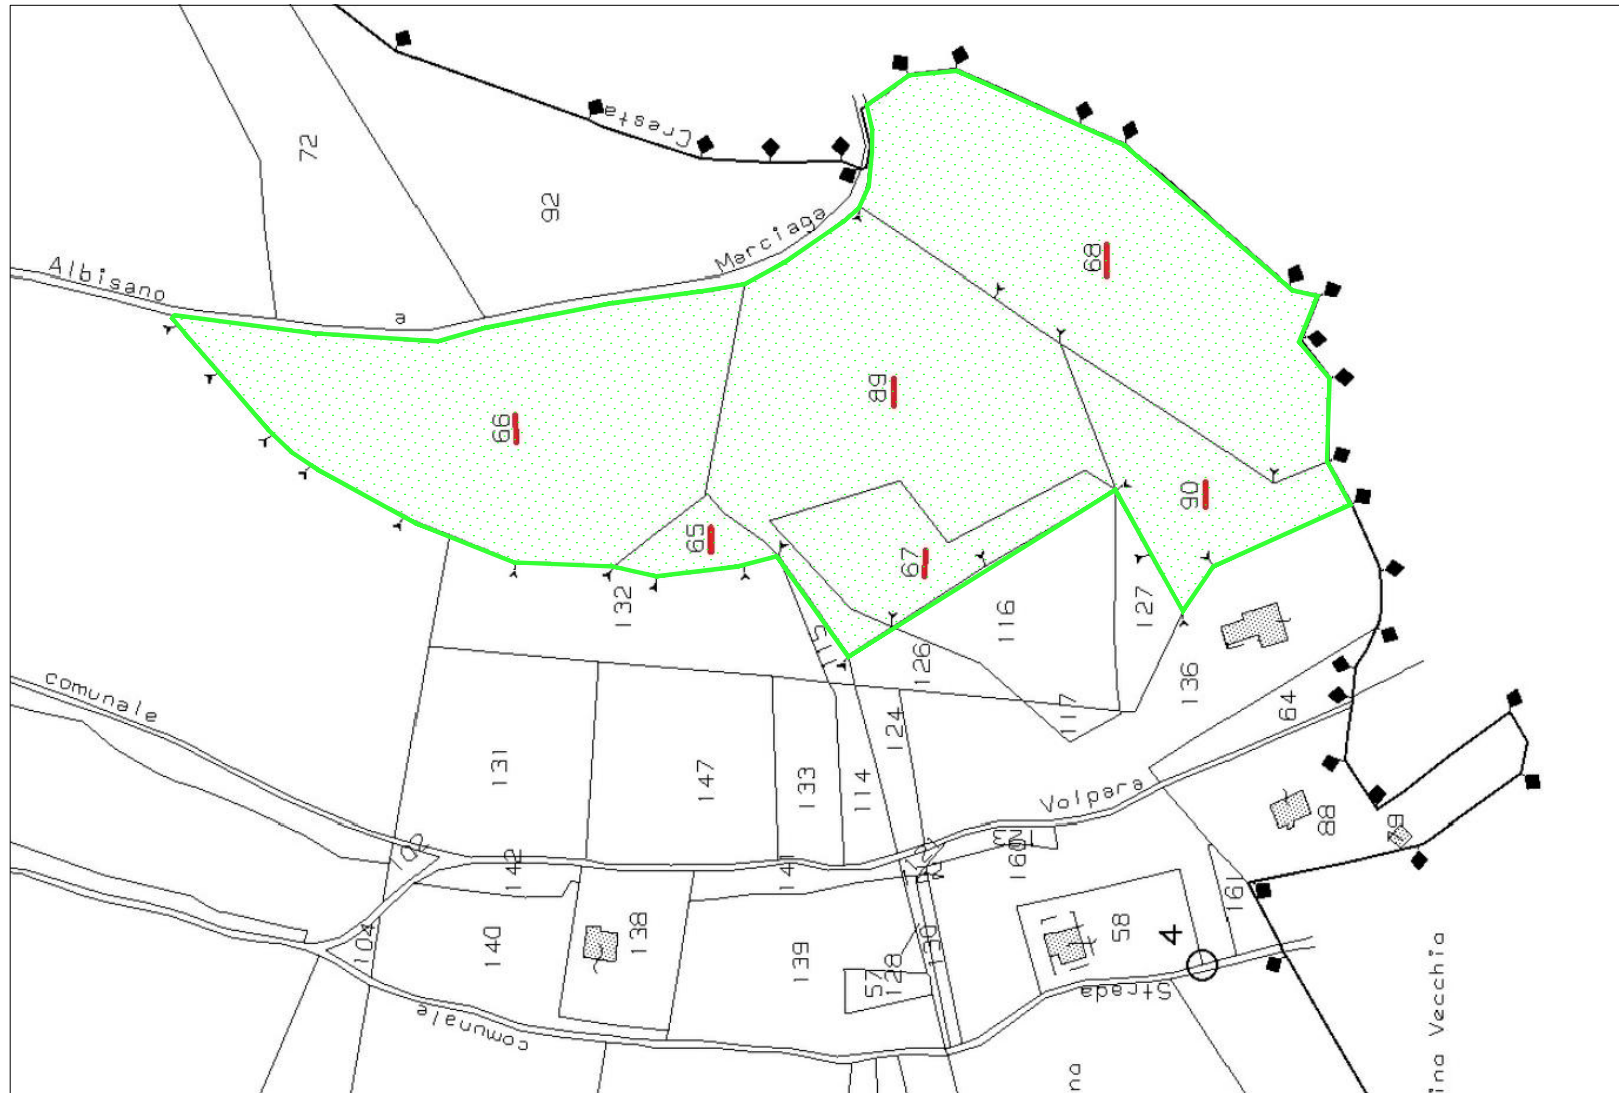

**Estratto catastale con schema ecocentro**

Comune di Torri del Benaco - Foglio 15°

 = mappali di proprietà